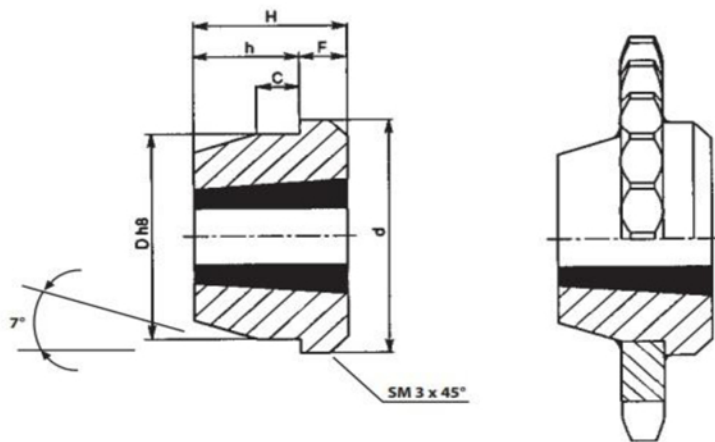

Hitsattavat Taber-Lock kartioholkit

Bush type Buchse typ	cod.	d	H	C	F	h	Dh8
1210	WH1210	73	25	10	9	16	60
1215	WH1215	76	38	11	16	22	60
1610	WH1610	83	25	10	9	16	70
1615	WH1615	83	38	11	16	22	70
2012	WH2012	96	32	12	10	22	90
2517	WH2517	127	45	13	19	26	110
3020	WH3020	152	51	18	24	27	130
3030	WH3030	152	76	19	25	51	130
3525	WH3525	184	65	25	25	40	155
3535	WH3535	184	89	25	32	57	155
4040	WH4040	225	102	35	32	70	195
4545	WH4545	254	114	40	38	76	220
5050	WH5050	276	127	40	38	89	242